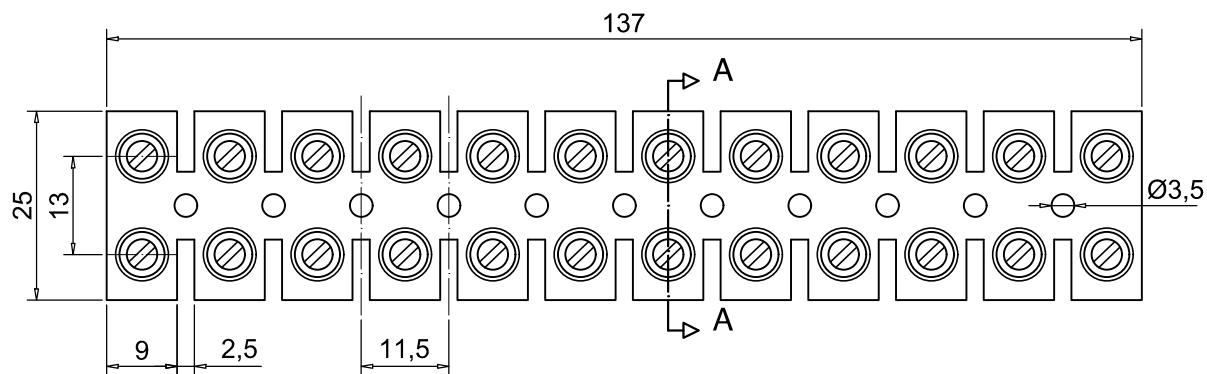

Corte AA / Esc. 2:1

Medidas em mm / Esc. 1:1

**WABE**

• Ind. e Comércio LTDA EPP •

Modelo:

Conector de Nylon 6.6 - Preto

**W-D12/PA66**

Especificações:

Fios até - 10mm<sup>2</sup> / Temp. até - 140°C

Corrente até - 30A / Tensão até - 600V

Desenhado: Luciano Stos. de Almeida

Data: 09/2013