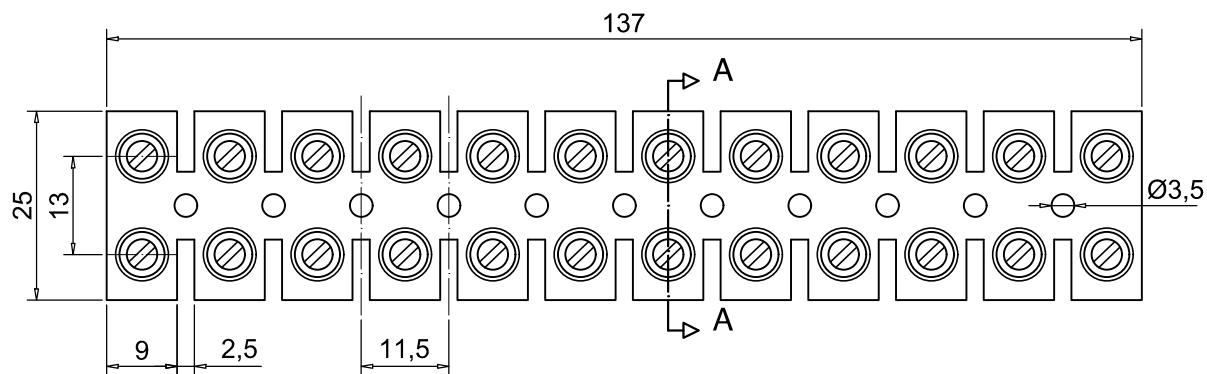

Corte AA / Esc. 2:1

Medidas em mm / Esc. 1:1

WABE

• Ind. e Comércio LTDA EPP •

Modelo:

Conector de Nylon 6.0 - Bege

W-D12/PA6

Especificações:

Fios até - 10mm² / Temp. até - 100°C

Corrente até - 30A / Tensão até - 600V

Desenhado: Luciano Stos. de Almeida

Data: 09/2013