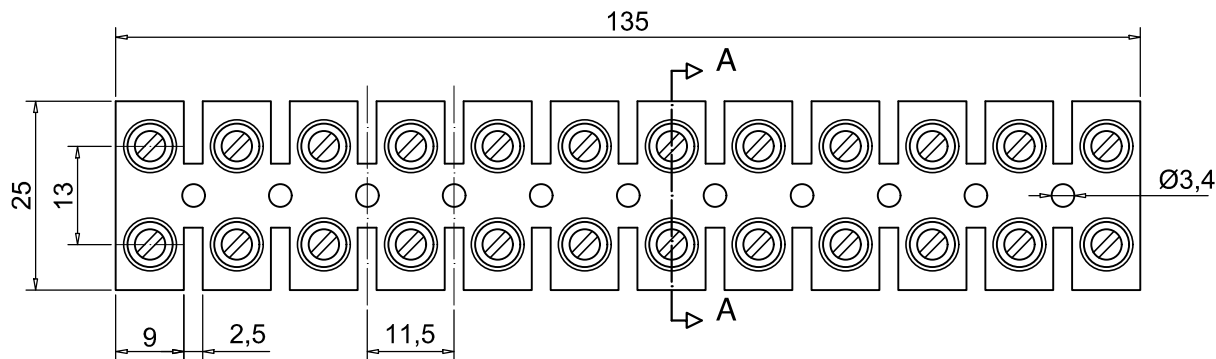

Corte AA / Esc. 2:1

Medidas em mm / Esc. 1:1

WABE

• Ind. e Comércio LTDA EPP •

Modelo:

Conector de Polietileno - Preto / Branco

W-D12

Especificações:

Fios até - 10mm² / Temp. até - 70°C
Corrente até - 30A / Tensão até - 600V

Desenhado: Luciano Stos. de Almeida

Data: 09/2013