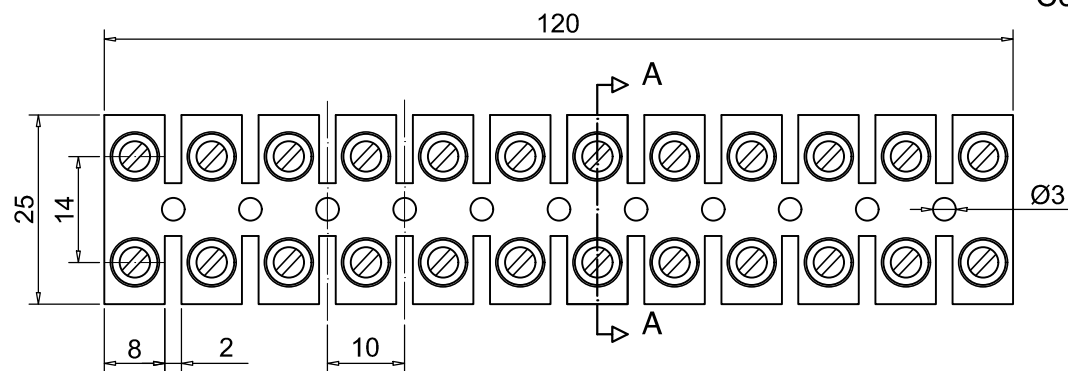

Corte AA / Esc. 2:1

Medidas em mm / Esc. 1:1

WABE	· Ind. e Comércio LTDA EPP ·	
Modelo:	Conector de Nylon 6.0 - Bege	
W-C12/PA6	Especificações:	
	Fios até - 6mm ² /	Temp. até - 100°C
	Corrente até - 25A /	Tensão até - 600V
Desenhado: Luciano Stos. de Almeida		Data: 09/2013