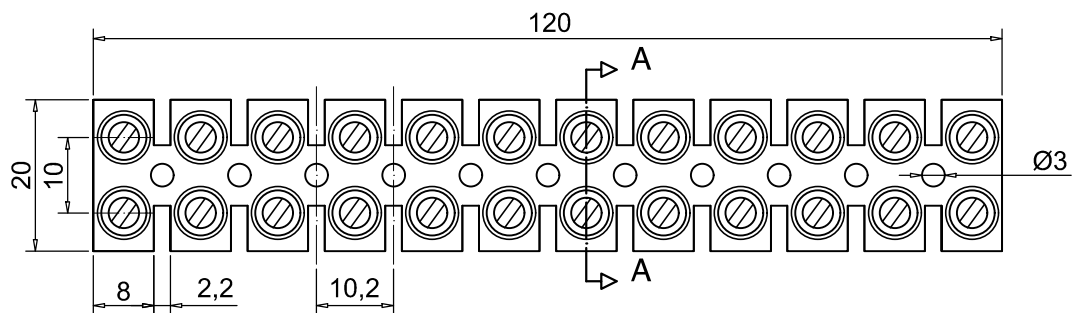

Corte AA / Esc. 2:1

Medidas em mm / Esc. 1:1

WABE	· Ind. e Comércio LTDA EPP ·	
Modelo: W-B12/BK	Conector de Bakelite - Preto	
	Especificações:	
	Fios até - 6mm ²	/ Temp. até - 140°C
	Corrente até - 25A	/ Tensão até - 500V
Desenhado: Luciano Stos. de Almeida		Data: 09/2013