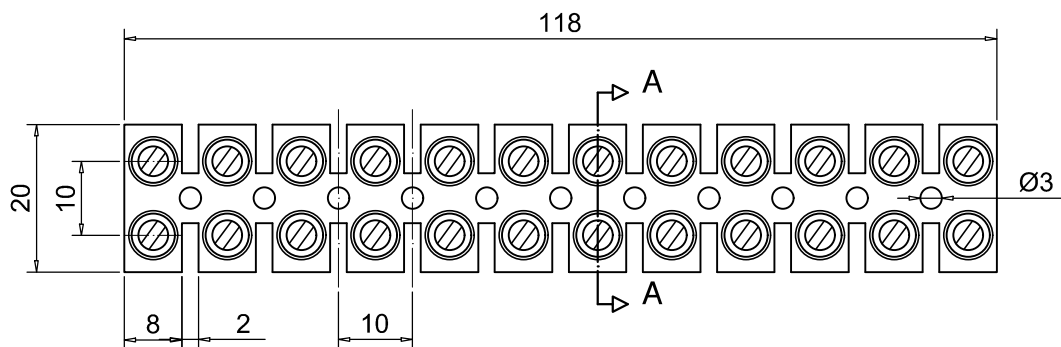

Corte AA / Esc. 2:1

Medidas em mm / Esc. 1:1

<b>WABE</b>	· Ind. e Comércio LTDA EPP ·	
Modelo: <b>W-B12</b>	Conector de Polietileno - Preto / Branco	
	Especificações:	
	Fios até - 6mm <sup>2</sup> /	Temp. até - 70°C
	Corrente até - 25A /	Tensão até - 600V
Desenhado: Luciano Stos. de Almeida		Data: 09/2013