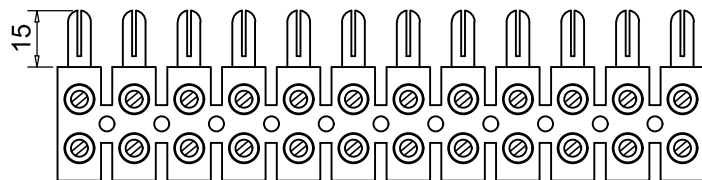

Corte AA / Esc. 1:1

Medidas em mm / Esc. 1:2

WABE	• Ind. e Comércio LTDA EPP •	
Modelo: W-E12/MF	Conector de Polietileno - Preto	
	Especificações:	
	Fios até - 16mm ² /	Temp. até - 70°C
	Corrente até - 60A /	Tensão até - 500V
Desenhado: Luciano Stos. de Almeida		Data: 09/2013