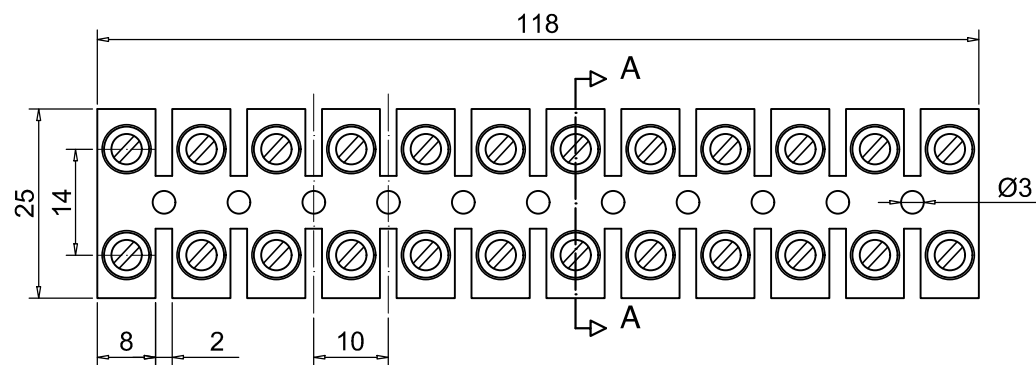

Corte AA / Esc. 2:1

Medidas em mm / Esc. 1:1

WABE

• Ind. e Comércio LTDA EPP •

Modelo:

Conector de Polietileno - Preto / Branco

W-C12

Especificações:

Fios até - 6mm² / Temp. até - 70°C
 Corrente até - 25A / Tensão até - 600V

Desenhado: Luciano Stos. de Almeida

Data: 09/2013