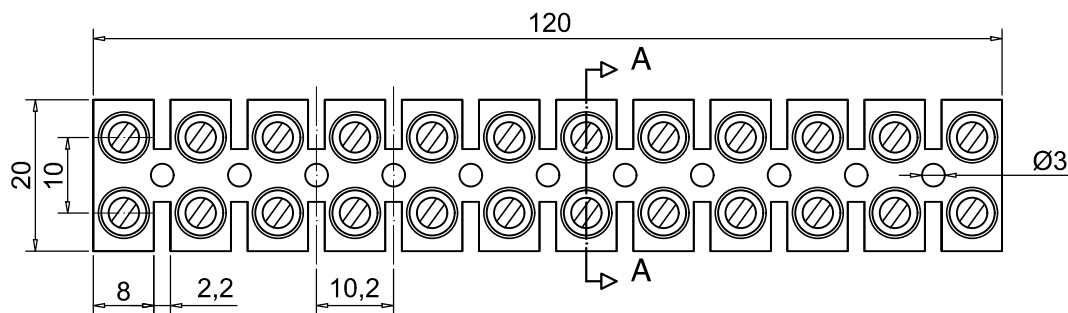

Corte AA / Esc. 2:1

Medidas em mm / Esc. 1:1

**WABE**

• Ind. e Comércio LTDA EPP •

Modelo:

Conector de Nylon 6.6 - Preto

**W-B12/PA66**

Especificações:

Fios até - 6mm<sup>2</sup> / Temp. até - 140°C

Corrente até - 25A / Tensão até - 600V

Desenhado: Luciano Stos. de Almeida

Data: 09/2013