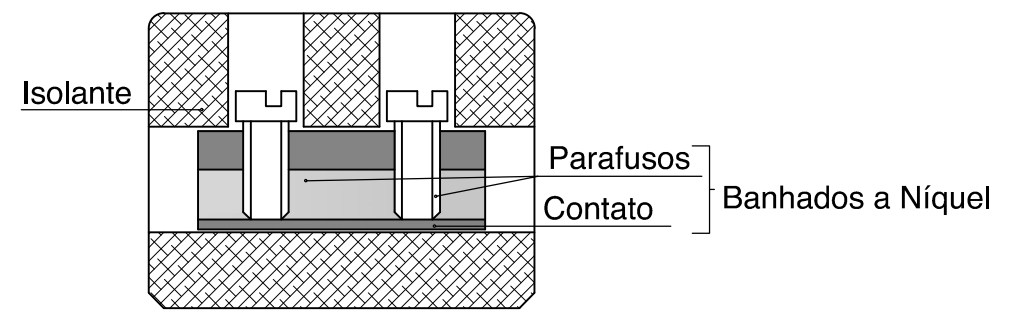

Medidas em mm / Esc. 2:1

Corte AA / Esc. 2:1

WABE		· Ind. e Comércio LTDA EPP ·	
Modelo:	Conector de Porcelana		
W-203	Especificações:		
	Fios até - 6mm ²	/	Temp. até - 350°C
	Corrente até - 25A	/	Tensão até - 600V
Desenhado: Luciano Stos. de Almeida			Data: 09/2013